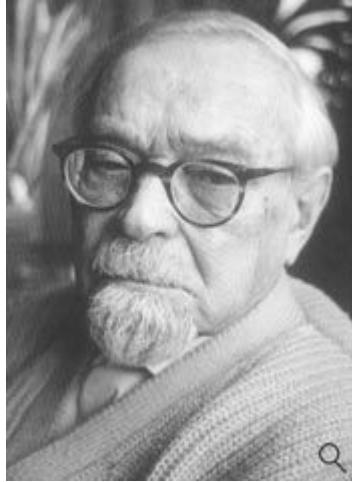

Karl Schmidt-Rottluff

geboren: 1. Dezember 1884 (Chemnitz)

gestorben: 10 August 1976 (Berlin)

- Maler, Grafiker, Plastiker
- wichtiger Vertreter des Expressionismus
- einer der Gründer der Künstlergruppe „Die Brücke“ (1905)
- Brücke Mitglieder: Max Pechstein, Erich Heckel, Ernst Ludwig Kirchner, Fritz Bleyl, Karl Schmidt Rottluff
- Trennung der Gruppe 1913
- Brückenstil: vereinfachte Formen, starke Konturen, leuchtend großflächige Farben