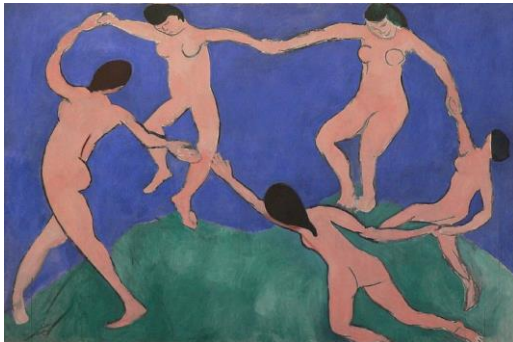

Henri Matisse

Handout

Wichtige Informationen:

- Henri Matisse geboren am 31.12.1869 (Le Cateau-Cabr sis)
- ging nach Paris um Jura zu studieren (1887)
- bestand Jura-Examen und kehrt zur ck in die Picardie (1888)
- erste Gem lde w hren Blinddarmentz ndung (1890)
- bestand Aufnahmepr fung f r „Ecole des Beaux Arts“ (1895)
- erste  ffentliche Ausstellung (1896)
-  r ffnet eine Malschule in der rue de S vres (1908)
- Preis f r Malerei (1927)
- Ver ffentlich „Jazz“ und wird Kommandeur der Ehrenlegion (1947)
- Henri Matisse starb infolge eines Herzinfarkts (1954)

Wichtige Kunstwerke:

„Der Tanz“ (1909)

„Servierter Tisch“ (1897)

„M nnlicher Akt: Der Knecht“ (1900)

„Dekorative Figur vor ornamentalem Hintergrund“ (1925/26)