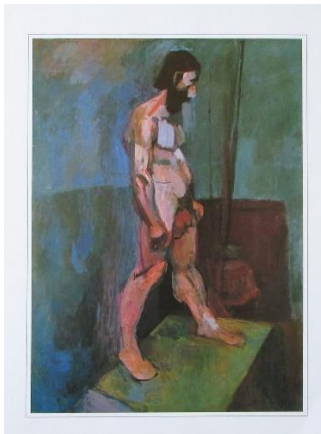

Henri Matisse

Handout

Wichtige Informationen:

- Henri Matisse geboren am 31.12.1869 (Le Cateau-Cabr sis)
- ging nach Paris um Jura zu studieren (1887)
- bestand Jura-Examen und kehrt zur ck in die Picardie (1888)
- erste Gem lde w hren Blinddarmentz ndung (1890)
- bestand Aufnahmepr fung f r „Ecole des Beaux Arts“ (1895)
- erste  ffentliche Ausstellung (1896)
-  r ffnet eine Malschule in der rue de S vres (1908)
- Preis f r Malerei (1927)
- Ver ffentlich „Jazz“ und wird Kommandeur der Ehrenlegion (1947)
- Henri Matisse starb infolge eines Herzinfarkts (1954)

Wichtige Kunstwerke:

„Der Tanz“ (1909)

„Servierter Tisch“ (1897)

„M nnlicher Akt: Der Knecht“ (1900)

„Dekorative Figur vor ornamentalem Hintergrund“ (1925/26)